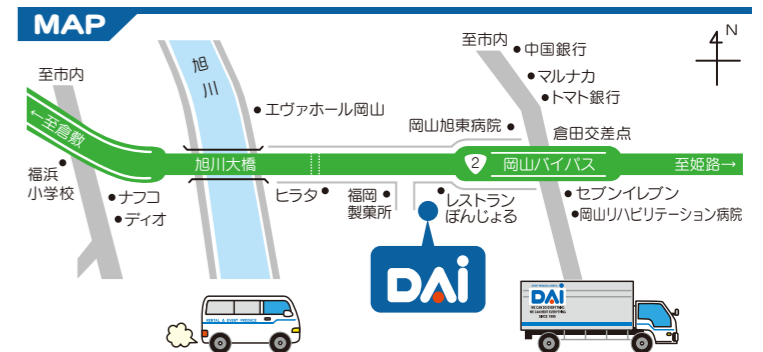

お問い合わせは **株式会社 DAI**
 はこちらへ
 〒703-8282 岡山市中区平井1109-7
 TEL/086-274-2211
 FAX/086-274-3080
 E-mail/info@dai-inc.co.jp

←当社HPへ

イベント商品価格表

※サイズは基本mm単位です。※消費税が別途かかります。

式典用品

紅白幕	5間(W9000)×H1800 ※他サイズ有	¥3,500~	神事祭壇	※お供え物の手配も別途承ります	¥12,000
テーブカット用品	金ポール	¥7,500	神事かわらけ	2.5寸・3寸	¥80
	金ハサミ&白手袋セット	¥2,000	式次第		¥20,000
パンチカーペット	S幅:910/W幅:1820 ※色各種	お問い合わせください	ジョーゼット幕	W5200×H2700 ※他サイズ有	¥5,000~
除幕		お問い合わせください	名刺盆	W200×D150 ※他サイズ有	¥500
くす玉	800φ ※他サイズ有・垂れ幕別途	¥13,000~	湯呑み		¥50
鏡開きセット	酒樽 ※升の作成も別途承ります	お問い合わせください	茶托		¥200
	木槌	¥500	お盆	サイズ各種 ※角盆も有	¥800
セレモニースイッチ	小:W165×D165×H110 大:W600×D600×H1000	¥1,000~	わり札(クローク札)	黄・青・赤・白	¥50
演説台	W900×D450×H950 ※他サイズ有	¥9,000~	貴名受	W130×D130×H150	¥1,000
司会者台	W450×D450×H1050 ※他サイズ有	¥6,000~	式典用スコップ(植樹用)		¥1,500
花台	W430×D430×H650 ※他サイズ有	¥5,000	鎌		¥2,000
式典用 松・花	各種	お問い合わせください	鋤		¥2,000
表彰盆	W550×D380 他	¥2,500	鍬		¥2,000
金屏風	半双 6折 H2100	¥15,000	斎竹	4本セット	¥12,000
リボンバラ(胸章)	各種 ※名入れ筆耕別途承ります	お問い合わせください	青白幕	5間(W9000)×H1800 ※他サイズ有	¥3,500~
手水具一式	桶・杓・タライ・紙台・拭紙入	¥8,000	暗幕	サイズ各種	お問い合わせください